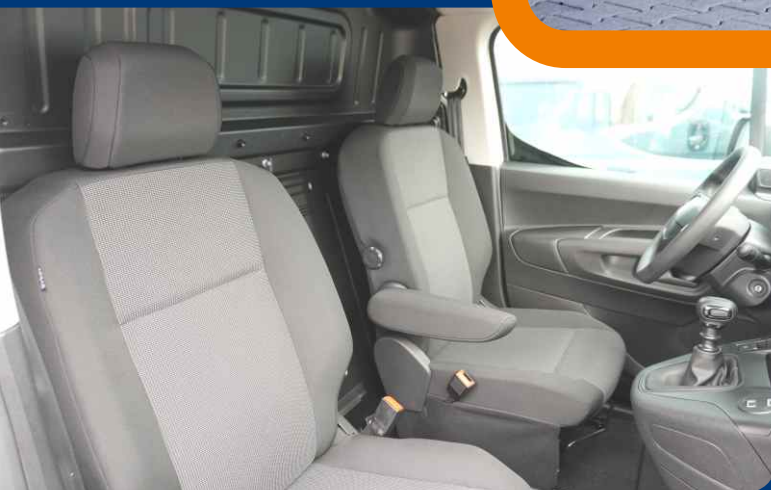

sofort
verfügbar

- 75 kW (102 PS) - Diesel
- 2 Sitzplätze
- Klimaanlage
- **Rückfahrkamera**
- Parksensoren hinten, **Tempomat**
- **10-Zoll-Infotainmentsystem**
- Apple CarPlay + Android Auto
- elektr. Parkbremse

 0361 / 399 90 10 14

 verkauf@abz-nutzfahrzeuge.de

 www.abz-erfurt.de/aktionen

IVECO

FIAT
PROFESSIONAL

FIAT DOBLÒ MAXI

Laderaum 2,16 m lang und 1,73 m breit

10-Zoll-Infotainment mit
Apple CarPlay bzw. Android Auto