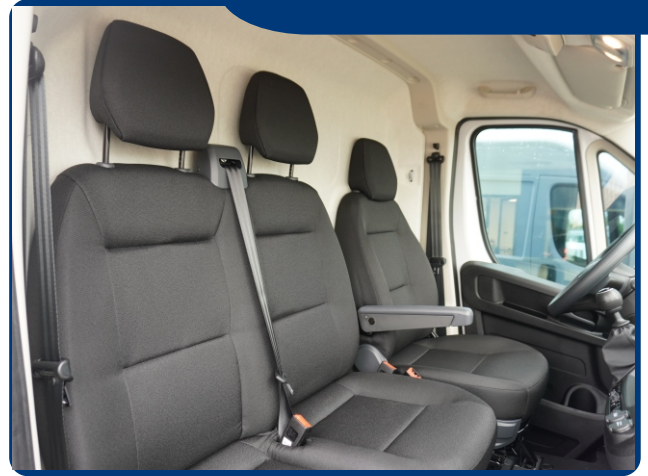

- 2.2 Liter - 132 kW (180 PS) - Diesel
- 3 Sitzplätze
- **Klimaautomatik**
- Parksensoren hinten
- **Rückfahrkamera**
- 10-Zoll-Infotainmentsystem mit **Navigation**
- Tempomat
- 2 x USB-Anschlüsse
- Heckflügeltüren 260 Grad
- elektr. verstell- und beheizbare Außenspiegel
- **Nutzlast: 1.270 kg**
- **Laderaum (L/B/H): 3.120 x 1.870 x 1.932 mm**
- **Anhängelast: 3.000 kg (optional 3.500 kg)**

 0361 / 399 90 10 14

 verkauf@abz-nutzfahrzeuge.de

 www.abz-erfurt.de/aktionen

IVECO

FIAT
PROFESSIONAL

FIAT DUCATO MAXI 35 L2H2

Laderaum 3,12 m lang und 1,93 m hoch

10-Zoll-Navigation