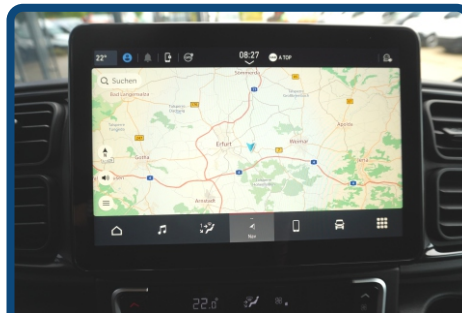

 0361 / 399 90 10 14

 verkauf@abz-nutzfahrzeuge.de

 www.abz-erfurt.de/aktionen

IVECO

FIAT
PROFESSIONAL

FIAT DUCATO MAXI 35 L2H2

Laderaum 3,12 m lang und 1,93 m hoch

10-Zoll-Navigation