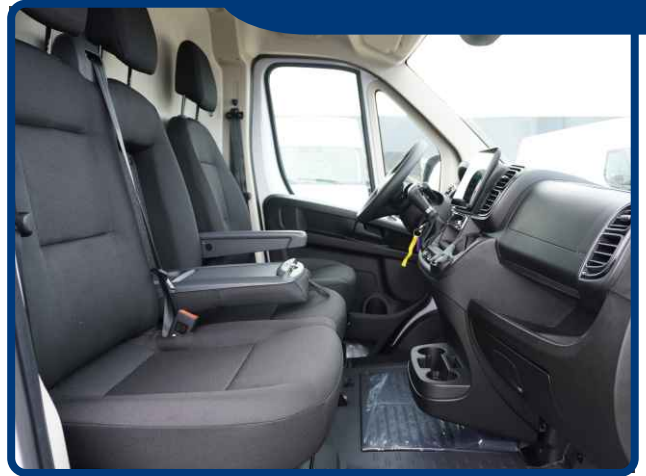

10-Zoll-  
Navigation

- 103 kW (140 PS) - Diesel
- 3 Sitzplätze
- **Klimaautomatik**
- Parksensoren hinten, **Rückfahrkamera**
- 10-Zoll-Infotainmentsystem mit **Navigation**
- Tempomat
- Heckflügeltüren 260 Grad
- elektr. verstell- und beheizbare Außenspiegel
- LED-Laderaumbeleuchtung
- **Nutzlast: 1.220 kg**
- **Laderaum (L/B/H): 3.705 x 1.870 x 1.930 mm**
- **Anhängelast: 2.500 kg**

# FIAT DUCATO L3H2

Laderaum 3,70 m lang und 1,93 m hoch

Klimaautomatik und DAB-Radio

10-Zoll-Navigation

Rückfahrkamera

Multifunktionslenkrad + Tempomat

☎ 0361 / 399 90 10 14

✉ [verkauf@abz-nutzfahrzeuge.de](mailto:verkauf@abz-nutzfahrzeuge.de)