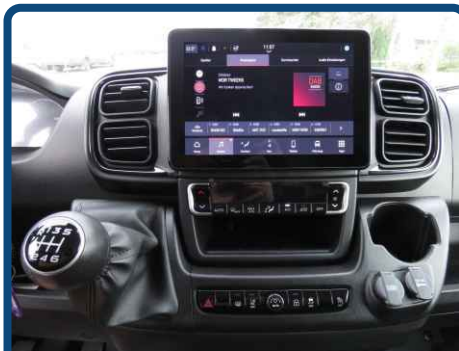

10-Zoll-  
Navigation

- 103 kW (140 PS) - Diesel
- 3 Sitzplätze
- **Klimaautomatik**
- Parksensoren hinten, **Rückfahrkamera**
- 10-Zoll-Infotainmentsystem mit **Navigation**
- Tempomat
- Heckflügeltüren 260 Grad
- elektr. verstell- und beheizbare Außenspiegel
- LED-Laderaumbeleuchtung
- **Nutzlast: 1.220 kg**
- **Laderaum (L/B/H): 3.705 x 1.870 x 1.930 mm**
- **Anhängelast: 2.500 kg**

# FIAT DUCATO L3H2

Laderaum 3,70 m lang und 1,93 m hoch

Klimaautomatik und DAB-Radio

10-Zoll-Navigation

Rückfahrkamera

Multifunktionslenkrad + Tempomat

☎ 0361 / 399 90 10 14

✉ [verkauf@abz-nutzfahrzeuge.de](mailto:verkauf@abz-nutzfahrzeuge.de)