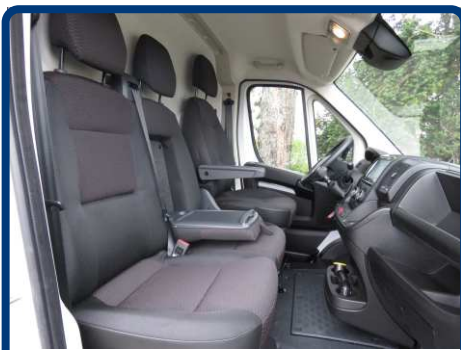

Tageszulassung  
sofort verfügbar

- 88 kW/120 PS
- 3 Sitzplätze
- Klimaanlage
- Parksensoren hinten
- 7" Infotainmentsystem mit DAB-Radio
- AppleCarplay und Android-Auto™
- Rückfahrkamera
- Tempomat

- Hecktüren 260° Öffnung
- Holzboden und Laderaumverkleidung
- Allwetterreifen u.v.m.
- **Nutzlast: 1.212 kg**
- **Laderaum (L/B/H): 3.120 x 1.870 x 1.930 mm**
- **Anhängelast: 2.500 kg**

# OPEL MOVANO 35 L2H2 INKLUSIVE LADERAUMVERKLEIDUNG

mit Zurrschienen beidseitig

3 Sitzplätze

Tempomat

Multifunktionslenkrad

Navigation über  
AppleCarPlay oder Android-Auto möglich

DAB-Radio und Klimaanlage