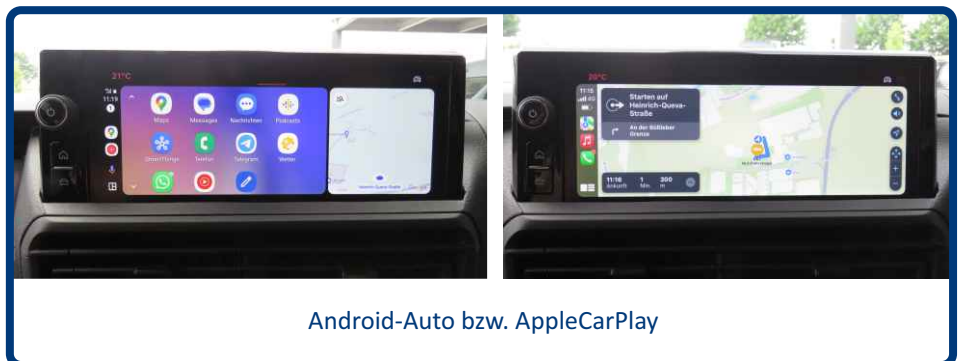

IVECO

FIAT
PROFESSIONAL

FIAT SCUDO L2

volldigitales Kombiinstrument

Beifahrer-Doppelsitz

Laderaum 2.51 x 1.62 x 1.39 m

Rückfahrkamera

10-Zoll-Infotainment und Klimaanlage