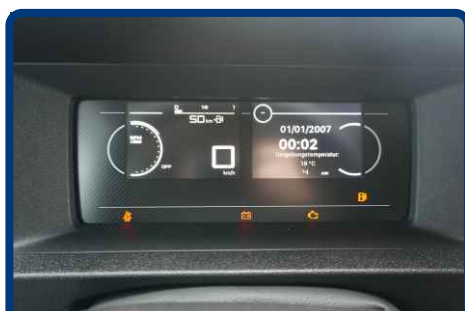

Klimaanlage und DAB-Radio

3 Sitzplätze gegen 545,- € Aufpreis

Kombiinstrument

Tempomat

☎ 0361 / 399 90 10 14

✉ verkauf@abz-nutzfahrzeuge.de

🌐 www.abz-erfurt.de/aktionen

IVECO