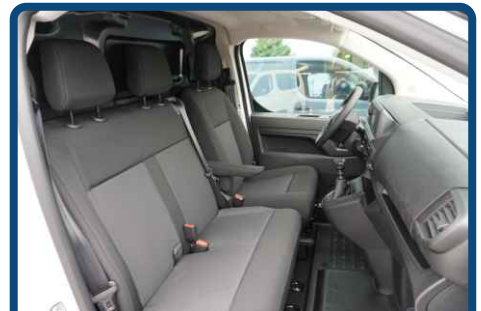

3 Sitzplätze gegen 545,- € Aufpreis