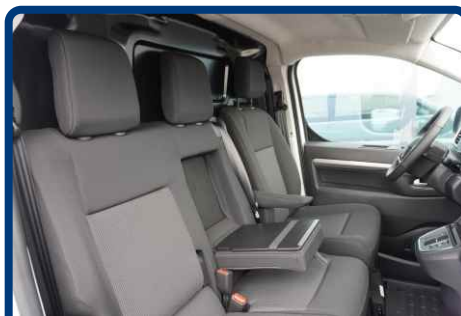

3 Sitzplätze

digitaler Rückspiegel

Klimaautomatik, Navi und DAB-Radio

Rückfahrkamera

Tempomat + Lederlenkrad (beheizbar)

☎ 0361 / 399 90 10 14

✉ verkauf@abz-nutzfahrzeuge.de

🌐 www.abz-erfurt.de/aktionen