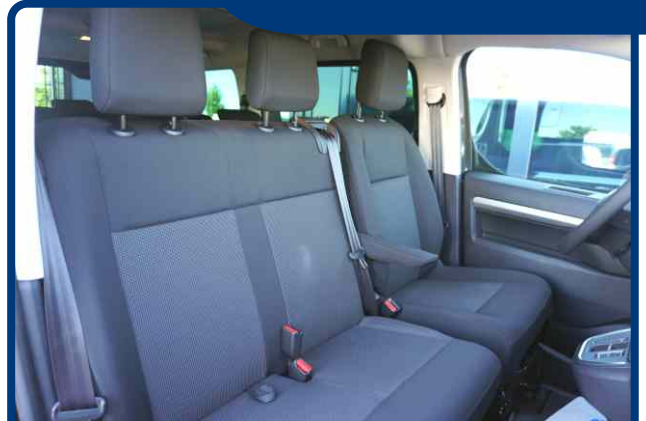

begrenzte
Stückzahl

- 2.0 Liter - 130 kW (177 PS) - Diesel - Automatik
- 9-Sitzer - Dunkelgrau metallic
- zwei 3er-Sitzbänke 1/3 2/3 geteilt umklappbar und einzeln herausnehmbar
- 6 Sitze mit ISOFIX
- Klimaautomatik + Zusatzklima und Heizung hinten
- Parksensoren vorn/hinten, Rückfahrkamera
- elektrische Parkbremse
- 10-Zoll-Infotainment mit Navigation
- Apple CarPlay / Android Auto
- volldigitales Kombiinstrument
- Keyless Go + Tempomat
- elektrische Schiebetüren beidseitig
- LED-Scheinwerfer, 17-Zoll-LM-Felgen
- getönte Scheiben u.v.m.
- Anhängelast: 1.800 kg (optional 3.500 kg)

 0361 / 399 90 10 14

 verkauf@abz-nutzfahrzeuge.de

 www.abz-erfurt.de/aktionen

IVECO

FIAT
PROFESSIONAL

FIAT ULYSSE

3 Sitzplätze vorn

zwei 3er-Sitzreihen verschiebbar,
umklappbar und Sitze herausnehmbar

Laderaum ohne 2. und 3. Sitzreihe

Navigation

Rückfahrkamera

Klimaautomatik, DAB-Radio

Tempomat

☎ 0361 / 399 90 10 14

✉ verkauf@abz-nutzfahrzeuge.de

🌐 www.abz-erfurt.de/aktionen