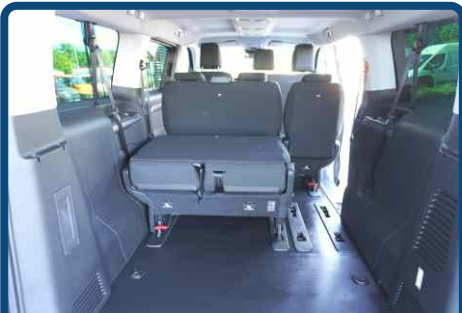

begrenzte
Stückzahl

- 2.0 Liter - 130 kW (177 PS) - Diesel - Automatik
- 9-Sitzer - Dunkelgrau metallic
- zwei 3er-Sitzbänke 1/3 2/3 geteilt umklappbar und einzeln herausnehmbar
- 6 Sitze mit ISOFIX
- Klimaautomatik + Zusatzklima und Heizung hinten
- Parksensoren vorn/hinten, Rückfahrkamera
- elektrische Parkbremse
- 10-Zoll-Infotainment mit Navigation
- Apple CarPlay / Android Auto
- volldigitales Kombiinstrument
- Keyless Go + Tempomat
- elektrische Schiebetüren beidseitig
- LED-Scheinwerfer, 17-Zoll-LM-Felgen
- getönte Scheiben u.v.m.
- Anhängelast: 1.800 kg (optional 3.500 kg)

 0361 / 399 90 10 14

 verkauf@abz-nutzfahrzeuge.de

 www.abz-erfurt.de/aktionen

IVECO

FIAT
PROFESSIONAL

FIAT ULYSSE

3 Sitzplätze vorn

zwei 3er-Sitzreihen verschiebbar,
umklappbar und Sitze herausnehmbar