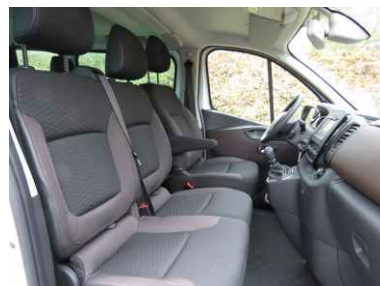

Fiat Talento L2H1

8- Sitzer inklusive
Rollstuhlbau + Auffahrrampe

2.0 Liter - 88 kW (120 PS) - Diesel

Ausstattung:

- Klimaanlage, Rückfahrkamera
- Navigation mit Apple CarPlay- und Android Auto™
- Bluetooth-Radio mit DAB
- Parksensoren, Tempomat
- Optik-Paket
- Klimaanlage und Zusatzheizung für Fahrgastraum
- Zuheizer Eberspächer (Aufrüstung zur Standheizung möglich) u.v.m.

31.474,- €

Euro
6d-TEMP

Preis zzgl. MwSt und einmalig 995 Euro Frachtkosten

Umbau von AMF-Bruns:

- Heckausschnitt mit ein-/ausklappbarer Rampe
- Geräumiger Fahrgastraum
- Protektor Personen- und Rollstuhlrückhaltesystem (DIN und ISO geprüft)
- Extra lange E-Gurte für die vordere Rollstuhlbefestigung
- EasyFlex Rampe für eine uneingeschränkte Nutzung des Kofferraums, FutureSafe Kopf- & Rückenstütze, Einzelsitze oder Dreh-Klappsitze in dritter Reihe