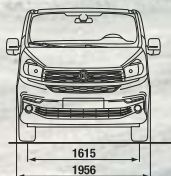

DER FIAT TALENTO

DER GENIALE TRANSPORTER.

PROFESSIONAL

PROFIS WIE SIE

VIEL PLATZ, VIEL KRAFT, VIELE MÖGLICHKEITEN.

Genial sein heißt, allen Anforderungen beim Transport von Waren und Personen gewachsen zu sein. Wie der Fiat Talento, der in zwei Höhen und zwei Längen mit zwei Radständen erhältlich ist. Eine dieser Varianten passt auch perfekt zu Ihrem Business.

DIE ZAHLREICHEN TALENTE DES TALENTO.

Hohe Flexibilität: Große Objekte können Sie einfach über die Seiten- und Hecktüren einladen. Viel Platz: Er bietet schon bei der Version mit kurzem Radstand **Platz für drei Euro-Paletten**. Hohe Nutzlast: Sie können ihn mit einem Gewicht **von bis zu 1,2 Tonnen** beladen. Die optionale Trennwand mit CargoPlus-Klappe: Eine Öffnung unter dem Beifahrersitz erlaubt Ihnen den **Transport von bis zu 4,15 Meter langen Gegenständen** (bei langem Radstand).