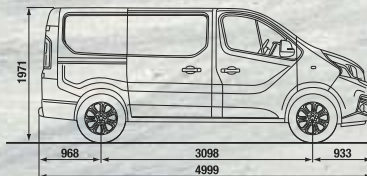

DER FIAT TALENTO

DER GENIALE TRANSPORTER.

PROFESSIONAL

PROFIS WIE SIE

VIEL PLATZ, VIEL KRAFT, VIELE MÖGLICHKEITEN.

Genial sein heißt, allen Anforderungen beim Transport von Waren und Personen gewachsen zu sein. Wie der Fiat Talento, der in zwei Höhen und zwei Längen mit zwei Radständen erhältlich ist. Eine dieser Varianten passt auch perfekt zu Ihrem Business.

DIE ZAHLREICHEN TALENTE DES TALENTO.

Hohe Flexibilität: Große Objekte können Sie einfach über die Seiten- und Hecktüren einladen. Viel Platz: Er bietet schon bei der Version mit kurzem Radstand **Platz für drei Euro-Paletten**. Hohe Nutzlast: Sie können ihn mit einem Gewicht **von bis zu 1,2 Tonnen** beladen. Die optionale Trennwand mit CargoPlus-Klappe: Eine Öffnung unter dem Beifahrersitz erlaubt Ihnen den **Transport von bis zu 4,15 Meter langen Gegenständen** (bei langem Radstand).