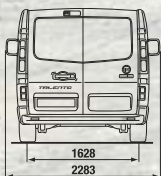

DER FIAT TALENTO

DER GENIALE TRANSPORTER.

PROFESSIONAL

PROFIS WIE SIE

VIEL PLATZ, VIEL KRAFT, VIELE MÖGLICHKEITEN.

Genial sein heißt, allen Anforderungen beim Transport von Waren und Personen gewachsen zu sein. Wie der Fiat Talento, der in zwei Höhen und zwei Längen mit zwei Radständen erhältlich ist. Eine dieser Varianten passt auch perfekt zu Ihrem Business.

DIE ZAHLREICHEN TALENTE DES TALENTO.

Hohe Flexibilität: Große Objekte können Sie einfach über die Seiten- und Hecktüren einladen. Viel Platz: Er bietet schon bei der Version mit kurzem Radstand **Platz für drei Euro-Paletten**. Hohe Nutzlast: Sie können ihn mit einem Gewicht **von bis zu 1,2 Tonnen** beladen. Die optionale Trennwand mit CargoPlus-Klappe: Eine Öffnung unter dem Beifahrersitz erlaubt Ihnen den **Transport von bis zu 4,15 Meter langen Gegenständen** (bei langem Radstand).